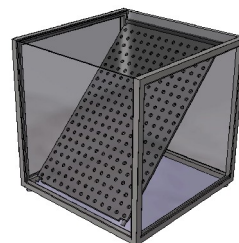

SOLAIRE1300
www.solaire1300.ch

Scube

Design - Inox - verre sécurisé
finitions haut de gamme
résistant aux intempéries

Production d'énergie solaire
thermique - eau chaude sanitaire -
piscine - spa
1,2 m² - effet de serre

Scube

Stable

Schair

Solaire1300 Sàrl
Route de Rabou
CH-1882 Gryon

Tél: +41 (0)24 498 17 63

Fax: +41 (0)24 498 17 47

www.solaire1300.ch

info@solaire1300.ch

Certifié par
l'association suisse
des professionnels
du solaire