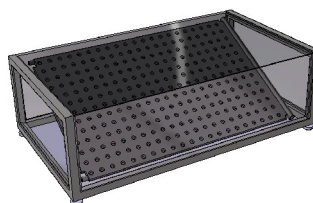

SOLAIRE1300
www.solaire1300.ch

Scube

Design - Inox - verre sécurisé
finitions haut de gamme
résistant aux intempéries

Production d'énergie solaire
thermique - eau chaude sanitaire -
piscine - spa
1,2 m² - effet de serre

Scube

Stable

Schair

Solaire1300 Sàrl
Route de Rabou
CH-1882 Gryon

Tél: +41 (0)24 498 17 63

Fax: +41 (0)24 498 17 47

www.solaire1300.ch

info@solaire1300.ch

Certifié par
l'association suisse
des professionnels
du solaire