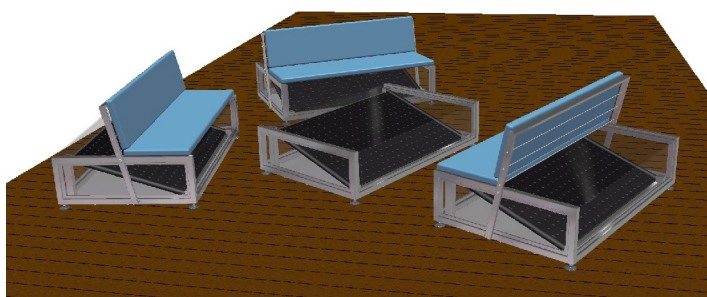

SOLAIRE1300
www.solaire1300.ch

Scube

Une autre vision de l'énergie solaire

Stable Schair

Design et production d'eau chaude grâce au soleil

Solaire1300 Sàrl
Route de Rabou
CH-1882 Gryon
Tél: +41 (0)24 498 17 63
Fax: +41 (0)24 498 17 47
www.solaire1300.ch
info@solaire1300.ch

Certifié par
l'association suisse
des professionnels
du solaire

SOLAIRE1300
www.solaire1300.ch

Scube

Design - Inox - verre sécurisé
finitions haut de gamme
résistant aux intempéries

Production d'énergie solaire
thermique - eau chaude sanitaire -
piscine - spa
1,2 m² - effet de serre