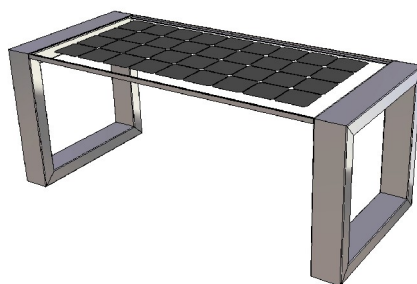

SOLAIRE1300
www.solaire1300.ch

SunTable

Table de jardin en verre trempé avec cellules photovoltaïques intégrées de 140 Watt

dimensions :
1.6 x 0.9 m

Design - Fonctionnel - Ecologique

L'électricité produite
peut être injectée
dans le réseau ou
stockée dans une
batterie

Solaire1300 Sàrl
Route de Rabou 23
CH-1882 Gryon
Tél: +41 (0)24 498 17 63
Fax: +41 (0)24 498 17 47
www.solaire1300.ch
info@solaire1300.ch

Versions : - table haute ou basse
- structure tout aluminium : 2'890.- TTC
- structure vieux bois madrier
- et pieds aluminium : 3'190.- TTC
- structure acier inoxydable: 3'390.- TTC